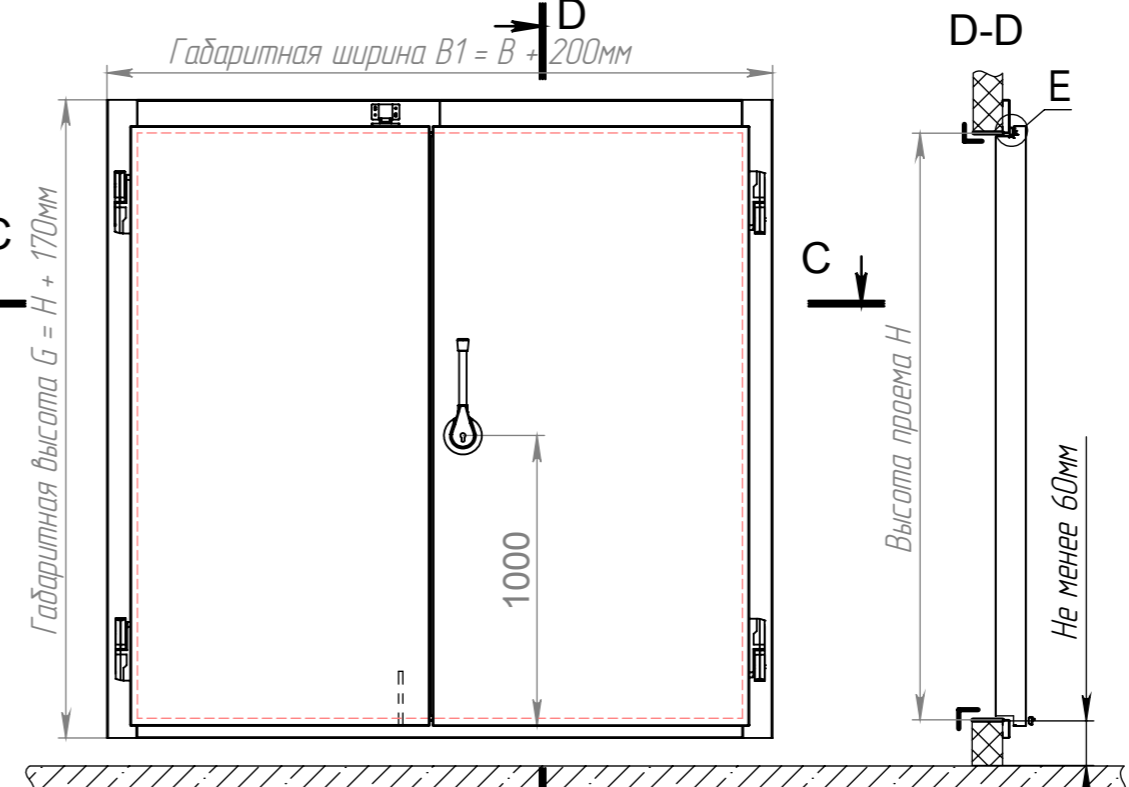

Дверь распашная двустворчатая D2R

Без порога (рама накладная)

С порогом (рама встраиваемая)

Исполнение рамы двери Накладная

Дверь распашная двустворчатая. Тип D2R

Толщина полотна двери: 80, 100, 120 мм
 Изоляция полотна: пенополиуретан
 Изоляция рамы: монтажная строительная пена
 Окраска металлической рамы: порошковая краска белого цвета RAL9003

Варианты исполнения:

1. Дверь с порогом
2. Дверь без порога
3. Дверь без порога с усиленным порогом

Используемые компоненты (стандарт):

1. Замок Rahrbach 7503, 7101
2. Петля Fermod 473
3. Петля Rahrbach 4514
4. Защелка Fermod 217

Габаритные размеры рамы, мм

№ п/п	Тип двери	Световой проем, мм		Дверь с порогом		Дверь без порога		Ширина створок, мм	
		Ширина В	Высота Н	Ширина В1	Высота Г	Ширина В1	Высота Г	Основная	Вспомогательная
1	D2R-1420	1400	2000	1600	2170	1600	2110	800	600
2	D2R-1422	1400	2200	1600	2370	1600	2310	800	600
3	D2R-1424	1400	2400	1600	2570	1600	2510	800	600
4	D2R-1426	1400	2600	1600	2770	1600	2710	800	600
5	D2R-1620	1600	2000	1800	2170	1800	2110	800	800
6	D2R-1622	1600	2200	1800	2370	1800	2310	800	800
7	D2R-1624	1600	2400	1800	2570	1800	2510	800	800
8	D2R-1626	1600	2600	1800	2770	1800	2710	800	800
9	D2R-1820	1800	2000	2000	2170	2000	2110	1000	800
10	D2R-1822	1800	2200	2000	2370	2000	2310	1000	800
11	D2R-1824	1800	2400	2000	2570	2000	2510	1000	800
12	D2R-1826	1800	2600	2000	2770	2000	2710	1000	800
13	D2R-2020	2000	2000	2200	2170	2200	2110	1000	1000
14	D2R-2022	2000	2200	2200	2370	2200	2310	1000	1000
15	D2R-2024	2000	2400	2200	2570	2200	2510	1000	1000
16	D2R-2026	2000	2600	2200	2770	2200	2710	1000	1000
17	D2R-2220	2200	2000	2400	2170	2400	2110	1200	1000