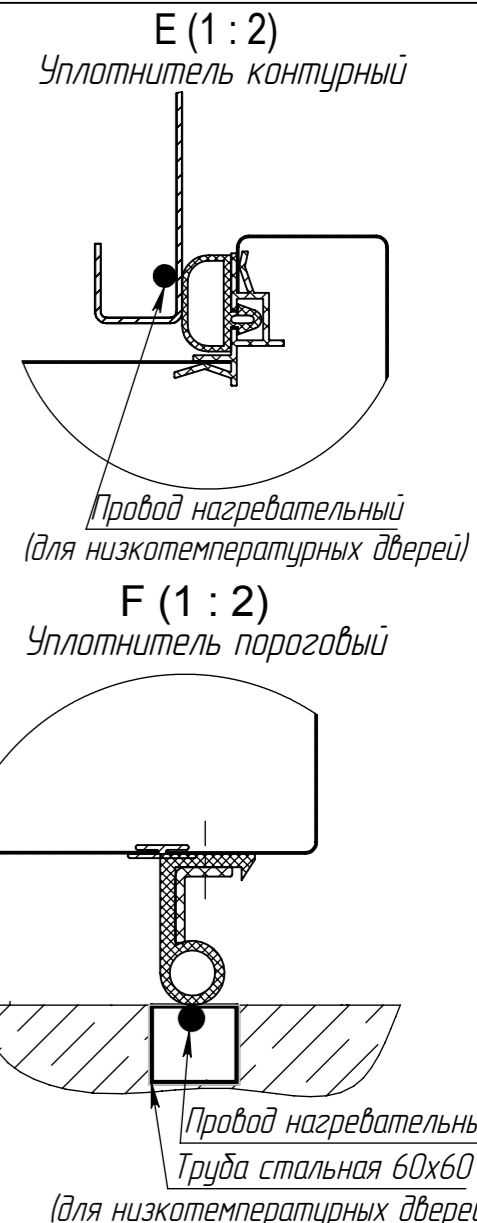

Дверь распашная двустворчатая D2R

Без порога (рама накладная)

С порогом (рама встраиваемая)

Исполнение рамы двери Накладная

Дверь распашная двустворчатая. Тип D2R

Толщина полотна двери: 80, 100, 120 мм
 Изоляция полотна: пенополиуретан
 Изоляция рамы: монтажная строительная пена
 Окраска металлической рамы: порошковая краска белого цвета RAL9003

Габаритные размеры рамы, мм

№ п/п	Тип двери	Световой проем, мм		Дверь с порогом		Дверь без порога		Ширина створок, мм	
		Ширина В	Высота Н	Ширина В1	Высота Г	Ширина В1	Высота Г	Основная	Вспомогательная
1	D2R-1420	1400	2000	1600	2170	1600	2110	800	600
2	D2R-1422	1400	2200	1600	2370	1600	2310	800	600
3	D2R-1424	1400	2400	1600	2570	1600	2510	800	600
4	D2R-1426	1400	2600	1600	2770	1600	2710	800	600
5	D2R-1620	1600	2000	1800	2170	1800	2110	800	800
6	D2R-1622	1600	2200	1800	2370	1800	2310	800	800
7	D2R-1624	1600	2400	1800	2570	1800	2510	800	800
8	D2R-1626	1600	2600	1800	2770	1800	2710	800	800
9	D2R-1820	1800	2000	2000	2170	2000	2110	1000	800
10	D2R-1822	1800	2200	2000	2370	2000	2310	1000	800
11	D2R-1824	1800	2400	2000	2570	2000	2510	1000	800
12	D2R-1826	1800	2600	2000	2770	2000	2710	1000	800
13	D2R-2020	2000	2000	2200	2170	2200	2110	1000	1000
14	D2R-2022	2000	2200	2200	2370	2200	2310	1000	1000
15	D2R-2024	2000	2400	2200	2570	2200	2510	1000	1000
16	D2R-2026	2000	2600	2200	2770	2200	2710	1000	1000
17	D2R-2220	2200	2000	2400	2170	2400	2110	1200	1000