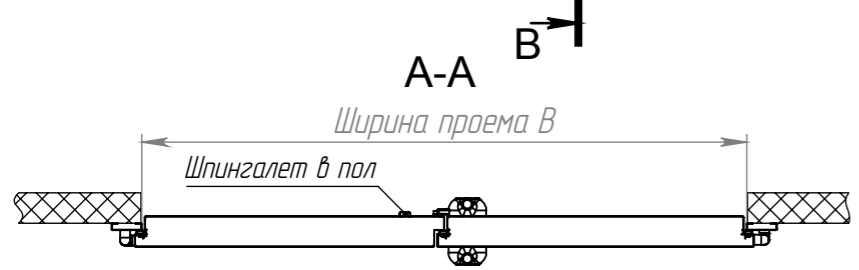

Дверь распашная двустворчатая D2R

Без порога (рама накладная)

С порогом (рама встраиваемая)

Исполнение рамы двери Накладная

Дверь распашная двустворчатая. Тип D2R

Толщина полотна двери: 80, 100, 120 мм
 Изоляция полотна: пенополиуретан
 Изоляция рамы: монтажная строительная пена
 Окраска металлической рамы: порошковая краска белого цвета RAL9003

Варианты исполнения:

1. Дверь с порогом
2. Дверь без порога
3. Дверь без порога с усиленным порогом

Используемые компоненты (стандарт):

1. Замок Rahrbach 7503, 7101
2. Петля Fermod 473
3. Петля Rahrbach 4514
4. Защелка Fermod 217

Габаритные размеры рамы, мм

№ п/п	Тип двери	Световой проем, мм		Дверь с порогом		Дверь без порога		Ширина створок, мм	
		Ширина В	Высота Н	Ширина В1	Высота Г	Ширина В1	Высота Г	Основная	Вспомогательная
1	D2R-1420	1400	2000	1600	2170	1600	2110	800	600
2	D2R-1422	1400	2200	1600	2370	1600	2310	800	600
3	D2R-1424	1400	2400	1600	2570	1600	2510	800	600
4	D2R-1426	1400	2600	1600	2770	1600	2710	800	600
5	D2R-1620	1600	2000	1800	2170	1800	2110	800	800
6	D2R-1622	1600	2200	1800	2370	1800	2310	800	800
7	D2R-1624	1600	2400	1800	2570	1800	2510	800	800
8	D2R-1626	1600	2600	1800	2770	1800	2710	800	800
9	D2R-1820	1800	2000	2000	2170	2000	2110	1000	800
10	D2R-1822	1800	2200	2000	2370	2000	2310	1000	800
11	D2R-1824	1800	2400	2000	2570	2000	2510	1000	800
12	D2R-1826	1800	2600	2000	2770	2000	2710	1000	800
13	D2R-2020	2000	2000	2200	2170	2200	2110	1000	1000
14	D2R-2022	2000	2200	2200	2370	2200	2310	1000	1000
15	D2R-2024	2000	2400	2200	2570	2200	2510	1000	1000
16	D2R-2026	2000	2600	2200	2770	2200	2710	1000	1000
17	D2R-2220	2200	2000	2400	2170	2400	2110	1200	1000