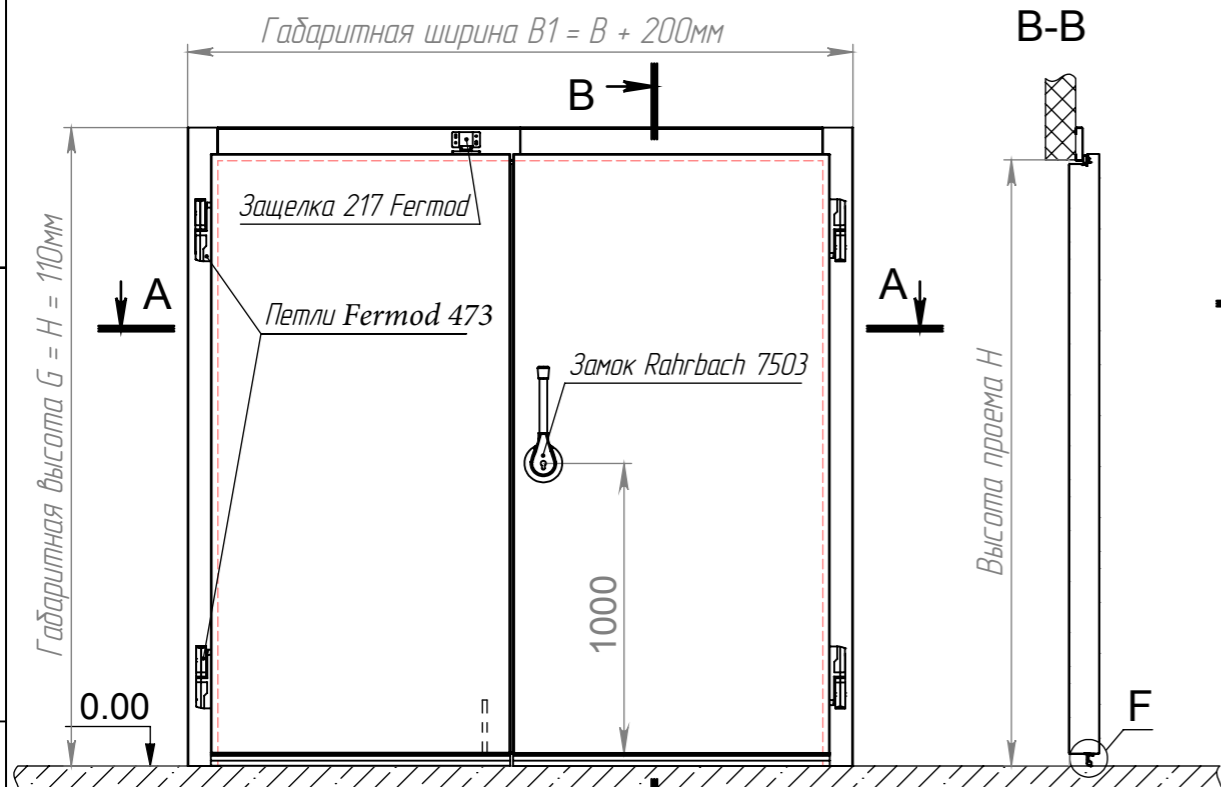

Дверь распашная двустворчатая D2R

Без порога (рама накладная)

С порогом (рама встраиваемая)

Исполнение рамы двери Накладная

Дверь распашная двустворчатая. Тип D2R

Толщина полотна двери: 80, 100, 120 мм
 Изоляция полотна: пенополиуретан
 Изоляция рамы: монтажная строительная пена
 Окраска металлической рамы: порошковая краска белого цвета RAL9003

Габаритные размеры рамы, мм

№ п/п	Тип двери	Световой проем, мм		Дверь с порогом		Дверь без порога		Ширина створок, мм	
		Ширина В	Высота Н	Ширина В1	Высота Г	Ширина В1	Высота Г	Основная	Вспомогательная
1	D2R-1420	1400	2000	1600	2170	1600	2110	800	600
2	D2R-1422	1400	2200	1600	2370	1600	2310	800	600
3	D2R-1424	1400	2400	1600	2570	1600	2510	800	600
4	D2R-1426	1400	2600	1600	2770	1600	2710	800	600
5	D2R-1620	1600	2000	1800	2170	1800	2110	800	800
6	D2R-1622	1600	2200	1800	2370	1800	2310	800	800
7	D2R-1624	1600	2400	1800	2570	1800	2510	800	800
8	D2R-1626	1600	2600	1800	2770	1800	2710	800	800
9	D2R-1820	1800	2000	2000	2170	2000	2110	1000	800
10	D2R-1822	1800	2200	2000	2370	2000	2310	1000	800
11	D2R-1824	1800	2400	2000	2570	2000	2510	1000	800
12	D2R-1826	1800	2600	2000	2770	2000	2710	1000	800
13	D2R-2020	2000	2000	2200	2170	2200	2110	1000	1000
14	D2R-2022	2000	2200	2200	2370	2200	2310	1000	1000
15	D2R-2024	2000	2400	2200	2570	2200	2510	1000	1000
16	D2R-2026	2000	2600	2200	2770	2200	2710	1000	1000
17	D2R-2220	2200	2000	2400	2170	2400	2110	1200	1000