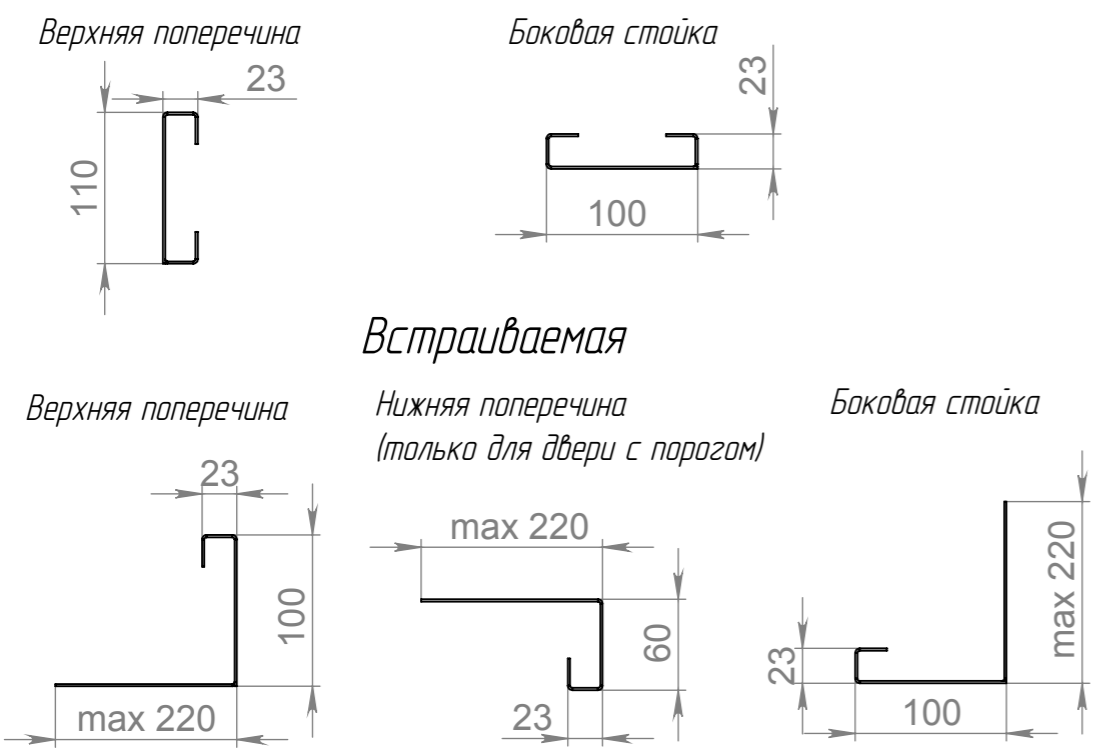

Дверь распашная двустворчатая D2R

Без порога (рама накладная)

С порогом (рама встраиваемая)

Исполнение рамы двери Накладная

Дверь распашная двустворчатая. Тип D2R

Толщина полотна двери: 80, 100, 120 мм
 Изоляция полотна: пенополиуретан
 Изоляция рамы: монтажная строительная пена
 Окраска металлической рамы: порошковая краска белого цвета RAL9003

Габаритные размеры рамы, мм

№ п/п	Тип двери	Световой проем, мм		Дверь с порогом		Дверь без порога		Ширина створок, мм	
		Ширина В	Высота Н	Ширина В1	Высота Г	Ширина В1	Высота Г	Основная	Вспомогательная
1	D2R-1420	1400	2000	1600	2170	1600	2110	800	600
2	D2R-1422	1400	2200	1600	2370	1600	2310	800	600
3	D2R-1424	1400	2400	1600	2570	1600	2510	800	600
4	D2R-1426	1400	2600	1600	2770	1600	2710	800	600
5	D2R-1620	1600	2000	1800	2170	1800	2110	800	800
6	D2R-1622	1600	2200	1800	2370	1800	2310	800	800
7	D2R-1624	1600	2400	1800	2570	1800	2510	800	800
8	D2R-1626	1600	2600	1800	2770	1800	2710	800	800
9	D2R-1820	1800	2000	2000	2170	2000	2110	1000	800
10	D2R-1822	1800	2200	2000	2370	2000	2310	1000	800
11	D2R-1824	1800	2400	2000	2570	2000	2510	1000	800
12	D2R-1826	1800	2600	2000	2770	2000	2710	1000	800
13	D2R-2020	2000	2000	2200	2170	2200	2110	1000	1000
14	D2R-2022	2000	2200	2200	2370	2200	2310	1000	1000
15	D2R-2024	2000	2400	2200	2570	2200	2510	1000	1000
16	D2R-2026	2000	2600	2200	2770	2200	2710	1000	1000
17	D2R-2220	2200	2000	2400	2170	2400	2110	1200	1000